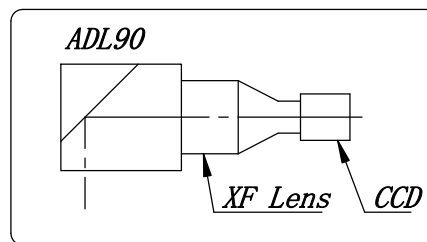

**XF-ADL90-16D-1.5**

**主要参数:**  
 适用镜头口径  $\Phi 16\text{mm}$   
 光轴间隔 1.5mm  
 内部光程 23.7mm

未注公差		未注角度公差	文件名称		
X. X	$\pm 0.2$	$\pm 30\text{min}$	XF-ADL90-16D-1.5-外形尺寸		
X. XX	$\pm 0.02$		图样名称		
X. XXX	$\pm 0.005$	图纸尺寸: A4			
	签名	日期/版本号	材料	比例	产品名称
设计				2:1	
更改1			数量		灿锐光学 
更改2			共 张		